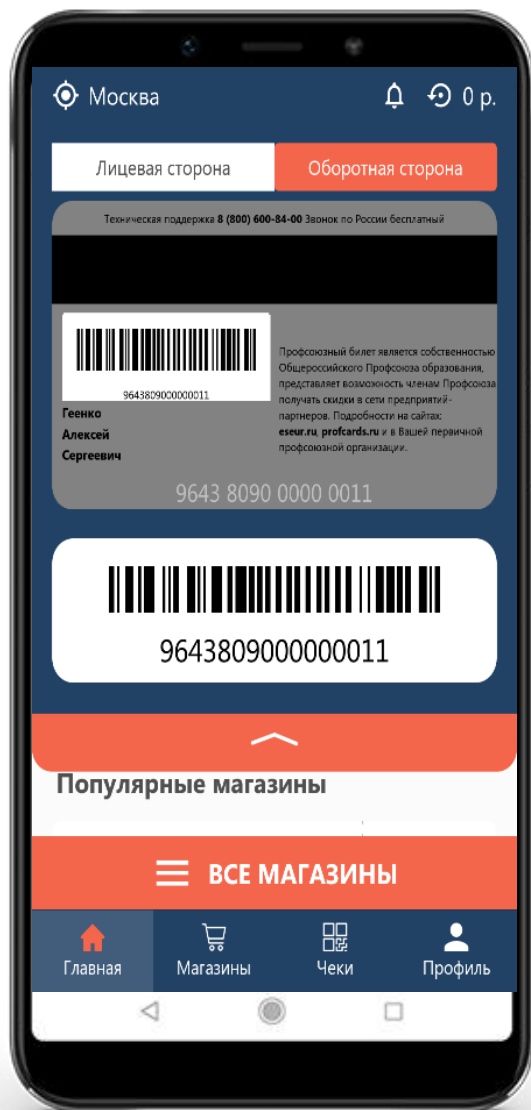

Я забыл пароль

Я не зарегистрирован

для доступа

○ ○

3

6

9

X

доступно в Google Play

БОНУСНАЯ ПРОГРАММА «PROFCARDS»

доступно в App Store

доступно в Google Play

БОНУСНАЯ ПРОГРАММА «PROFCARDS»

доступно в App Store

БОНУСНАЯ ПРОГРАММА «PROFCARDS»

Основной алгоритм покупок с возвратом бонусов: