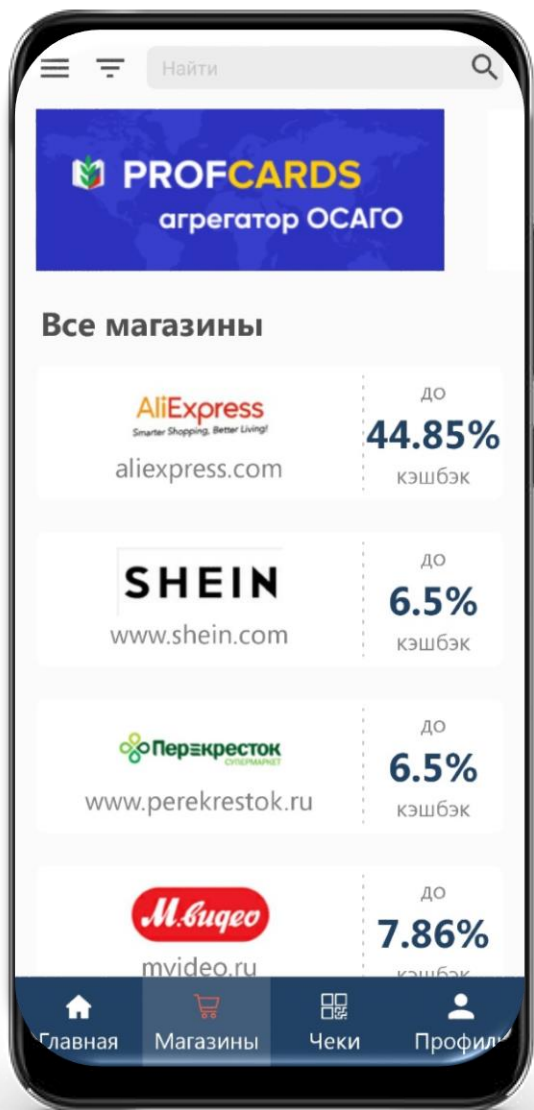

Я забыл пароль

Я не зарегистрирован

для доступа

○ ○

3

6

9

X

доступно в Google Play

БОНУСНАЯ ПРОГРАММА «PROFCARDS»

доступно в App Store

доступно в Google Play

БОНУСНАЯ ПРОГРАММА «PROFCARDS»

доступно в App Store

БОНУСНАЯ ПРОГРАММА «PROFCARDS»

Основной алгоритм покупок с возвратом бонусов:

- 1) Вход под своим логином и паролем в Profcards.
- 2) В разделе перечня партнеров или сервисов выберете необходимый магазин. У каждого магазина свое предложение. Ознакомьтесь с ним вы можете на отдельной странице магазина. Платформа перенаправит вас на сайт выбранного магазина.
- 3) Совершите покупки и оплатите их на сайте партнера
- 4) После совершения покупки магазин-партнер фиксирует вашу оплату, и в течение 3-х рабочих дней к вам на электронную почту, указанную при регистрации, придет подтверждение о начислении возвратных денежных средств.