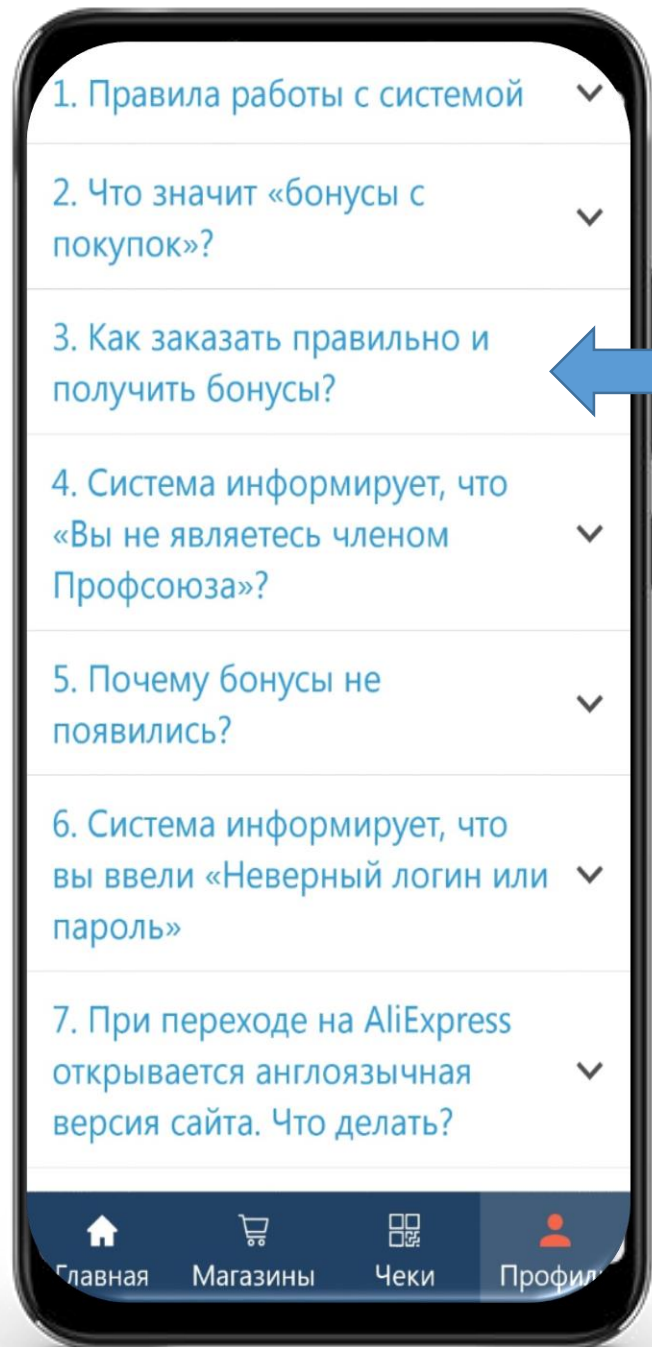

Я забыл пароль

Я не зарегистрирован

для доступа

○ ○

3

6

9

X

доступно в Google Play

БОНУСНАЯ ПРОГРАММА «PROFCARDS»

доступно в App Store

доступно в Google Play

БОНУСНАЯ ПРОГРАММА «PROFCARDS»

доступно в App Store

БОНУСНАЯ ПРОГРАММА «PROFCARDS»

Основной алгоритм покупок с возвратом бонусов: