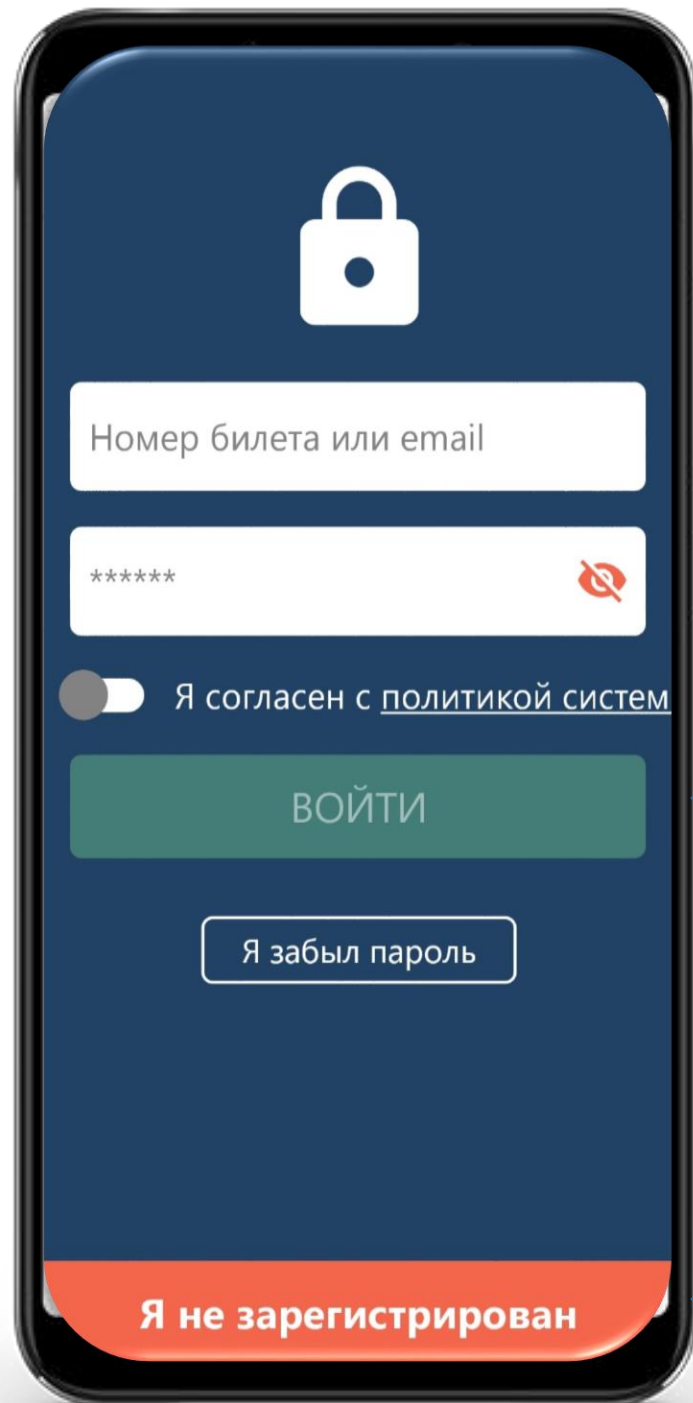

Повышенный бонус 15

Organic-shops

5.78% бонус

Valerimarcon

9.75% бонус

Skysmart RU

1755.00 RUB бонус

START

Teana laboratories

ДЕЙСТВИЯ члена Профсоюза ДЛЯ РЕГИСТРАЦИИ

2.2 Регистрация в мобильном приложении

доступно в Google Play

РЕГИСТРАЦИЯ В МОБИЛЬНОМ ПРИЛОЖЕНИИ

доступно в App Store

1

Всего 3 простых шага!
Получите электронный профсоюзный билет в профкоме.

•••••

2

Зарегистрируйтесь в приложении, введя номер своего электронного профсоюзного билета.

3

Получайте выгодные предложения и возвращайте деньги за каждую покупку на ваш счет.

НАЧАТЬ

РЕГИСТРАЦИЯ В МОБИЛЬНОМ ПРИЛОЖЕНИИ

**ЗАРЕГИСТРИРОВАННЫ
в бонусной программе**

**НЕ ЗАРЕГИСТРИРОВАННЫ
в бонусной программе**

ФИНФОРТ
группа компаний

РЕГИСТРАЦИЯ В МОБИЛЬНОМ ПРИЛОЖЕНИИ

4 УСЛОВИЯ

Регистрация
Шаг 1: Проверка билета

ОБЩЕРОССИЙСКИЙ ПРОФСОЮЗ ОБРАЗОВАНИЯ