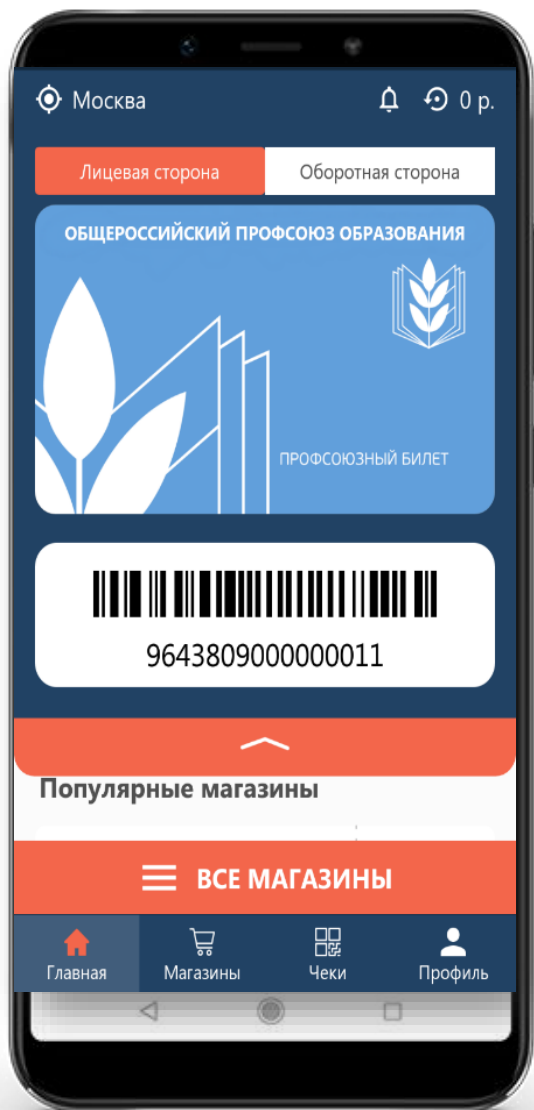

Я забыл пароль

Я не зарегистрирован

для доступа

○ ○

3

6

9

X

доступно в Google Play

БОНУСНАЯ ПРОГРАММА «PROFCARDS»

доступно в App Store

доступно в Google Play

БОНУСНАЯ ПРОГРАММА «PROFCARDS»

доступно в App Store

БОНУСНАЯ ПРОГРАММА «PROFCARDS»

Основной алгоритм покупок с возвратом бонусов: