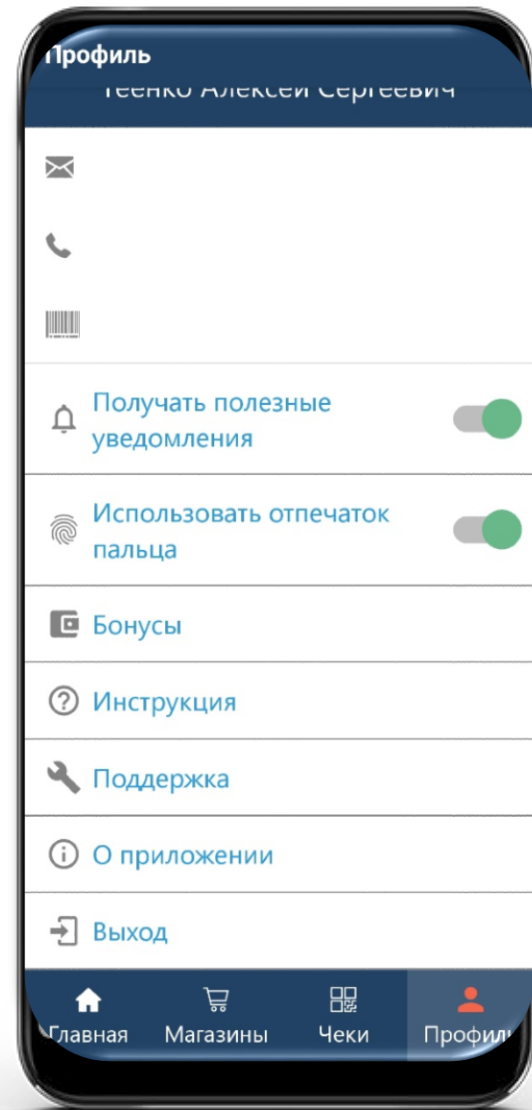

Я забыл пароль

Я не зарегистрирован

для доступа

○ ○

3

6

9

X

доступно в Google Play

БОНУСНАЯ ПРОГРАММА «PROFCARDS»

доступно в App Store

доступно в Google Play

БОНУСНАЯ ПРОГРАММА «PROFCARDS»

доступно в App Store

БОНУСНАЯ ПРОГРАММА «PROFCARDS»

Основной алгоритм покупок с возвратом бонусов: